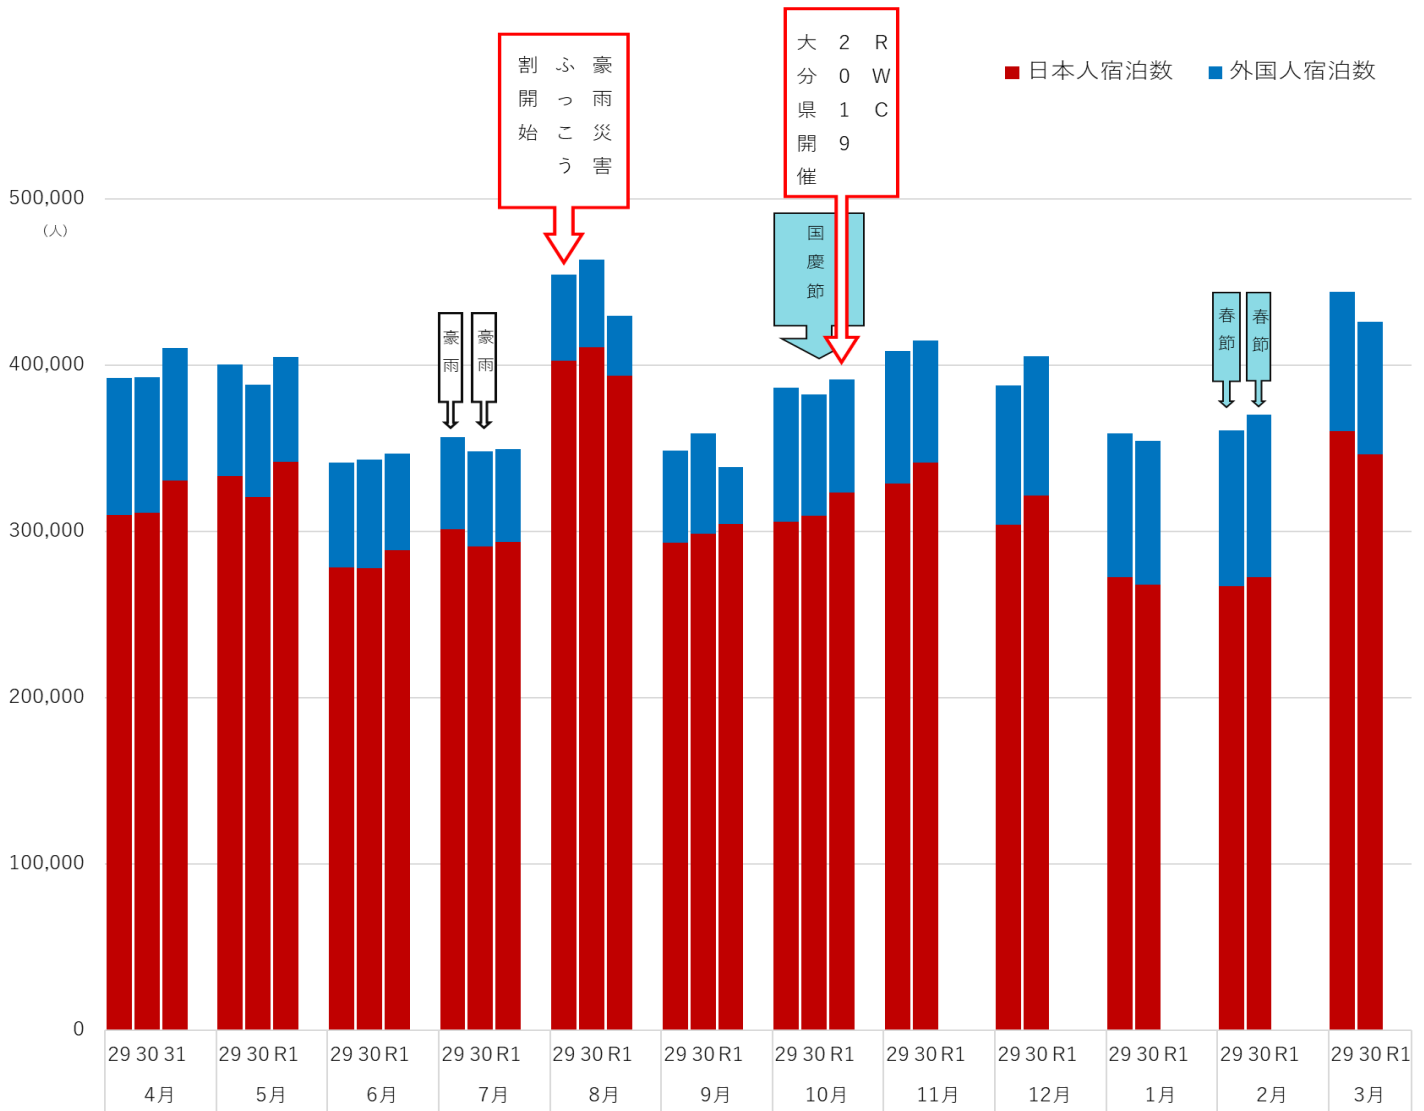

■ 発地別宿泊客数の推移

※参考：春節
平成30年度は2月16日～
平成31年度は2月5日～

データ出典：大分県観光統計調査

区分	月	4月	5月	6月	7月	8月	9月	10月	11月	12月	1月	2月	3月	年間合計
外国人宿泊数	H29	82,154	67,009	63,156	55,147	51,593	55,524	80,306	79,385	83,828	86,370	93,497	83,725	871,340
	H30	81,460	67,488	64,982	57,207	52,684	60,222	73,080	73,415	83,768	86,569	98,107	79,990	878,972
	R1	79,846	63,236	58,044	55,694	35,970	34,245	67,967						
日本人宿泊数	H29	310,024	333,474	278,496	301,439	402,894	293,125	306,080	329,029	304,146	272,736	267,262	360,482	3,729,394
	H30	311,473	320,896	278,155	291,125	410,807	298,755	309,585	341,568	321,769	268,149	272,326	346,404	3,771,012
	R1	330,682	341,695	288,833	293,671	393,797	304,529	323,545						
合計数	H29	392,178	400,483	341,652	356,586	454,487	348,649	386,386	408,414	387,974	359,106	360,759	444,207	4,640,881
	H30	392,933	388,384	343,137	348,332	463,491	358,977	382,665	414,983	405,537	354,718	370,433	426,394	4,649,984
	R1	410,528	404,931	346,877	349,365	429,767	338,774	391,512						

データ出典：大分県観光統計調査

【参考】大分県観光統計調査（令和元年12月24日現在）

- 平成29年4月～12月の宿泊者数：平成29年調査結果（確報値）
- 平成30年1月～12月の宿泊者数：平成30年調査結果（速報値）
- 平成31年1月～4月・令和元年5月～10月の宿泊者数：速速報値。

(注)

- 令和元年6月に会員サイトにアップしたデータは、平成29年分は速報値、平成30年分及び令和元年分速速報値を利用
- 平成29年分は『速報値』から『確報値』へ、平成30年分は『速速報値』から『速報値』への変更に伴い、6月と今回の数値は相違