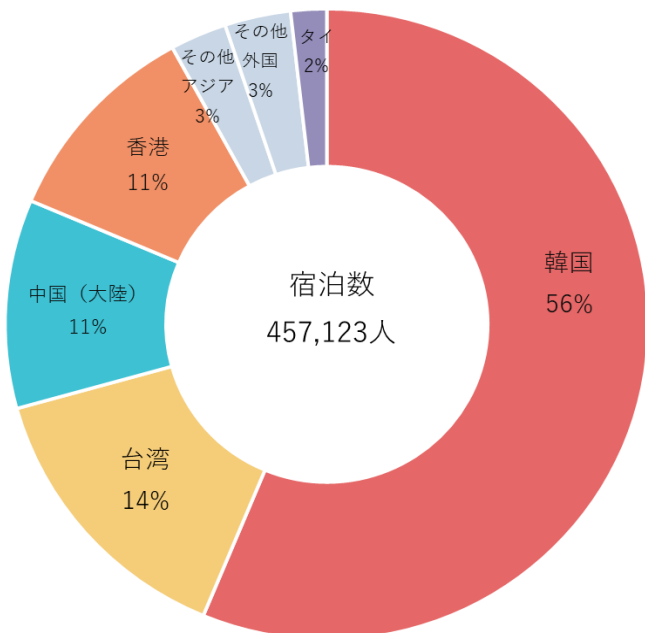

■平成30年4月～10月及び令和元年4月～10月の【海外】発地別宿泊者数及びツーリズムおおいたHP【海外】アクセス数

令和元年4月～10月【海外】発地別宿泊者数及びツーリズムおおいたHP【海外】アクセス数

データ出典：大分県観光統計調査

データ出典：ツーリズムおおいたHPアクセス数

平成30年4月～10月【海外】発地別宿泊者数及びツーリズムおおいたHP【海外】アクセス数

データ出典：大分県観光統計調査

データ出典：ツーリズムおおいたHPアクセス数