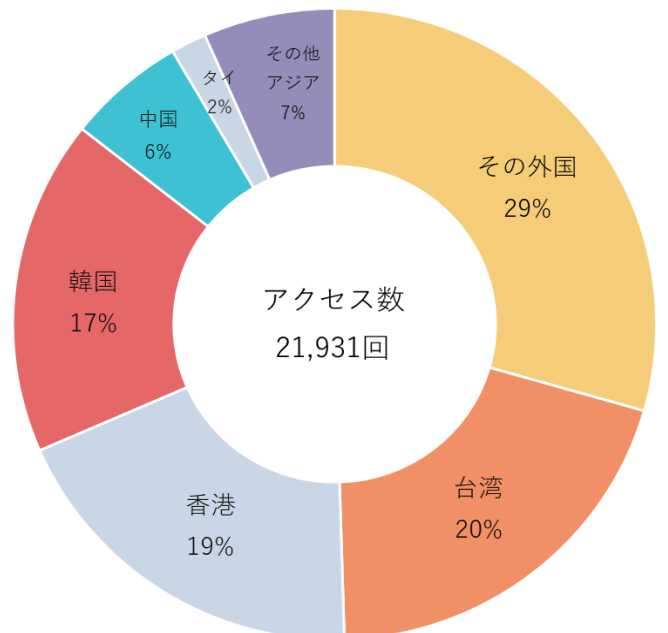

■平成30年4月～10月及び令和元年4月～10月の【海外】発地別宿泊者数及びツーリズムおおいたHP【海外】アクセス数

令和元年4月～10月【海外】発地別宿泊者数及びツーリズムおおいたHP【海外】アクセス数

データ出典：大分県観光統計調査

データ出典：ツーリズムおおいたHPアクセス数

平成30年4月～10月【海外】発地別宿泊者数及びツーリズムおおいたHP【海外】アクセス数

データ出典：大分県観光統計調査

データ出典：ツーリズムおおいたHPアクセス数