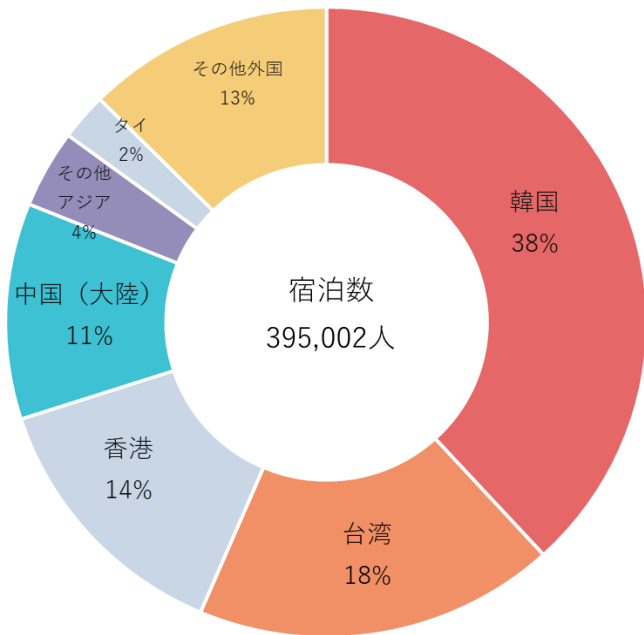

■平成30年4月～10月及び令和元年4月～10月の【海外】発地別宿泊者数及びツーリズムおおいたHP【海外】アクセス数

令和元年4月～10月【海外】発地別宿泊者数及びツーリズムおおいたHP【海外】アクセス数

データ出典：大分県観光統計調査

データ出典：ツーリズムおおいたHPアクセス数

平成30年4月～10月【海外】発地別宿泊者数及びツーリズムおおいたHP【海外】アクセス数

データ出典：大分県観光統計調査

データ出典：ツーリズムおおいたHPアクセス数