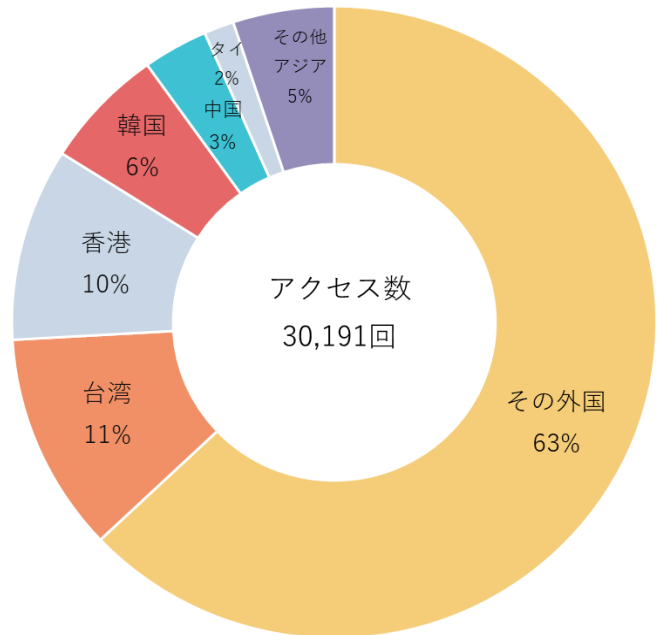

■平成30年4月～10月及び令和元年4月～10月の【海外】発地別宿泊者数及びツーリズムおおいたHP【海外】アクセス数

令和元年4月～10月【海外】発地別宿泊者数及びツーリズムおおいたHP【海外】アクセス数

データ出典：大分県観光統計調査

データ出典：ツーリズムおおいたHPアクセス数

平成30年4月～10月【海外】発地別宿泊者数及びツーリズムおおいたHP【海外】アクセス数

データ出典：大分県観光統計調査

データ出典：ツーリズムおおいたHPアクセス数