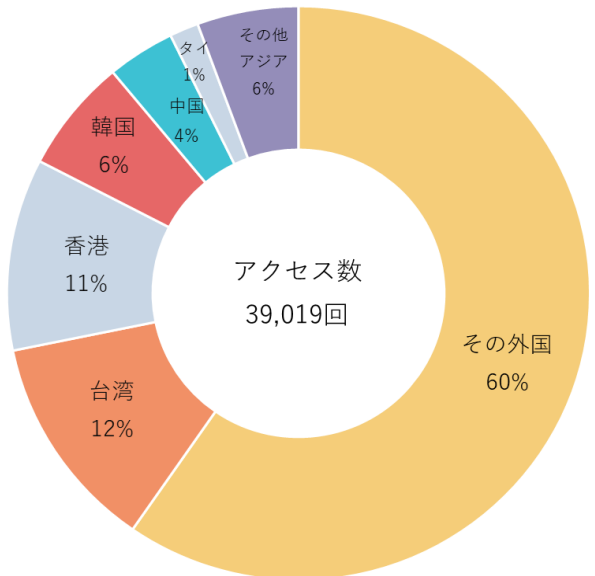

■平成30年4月～平成31年1月及び平成31年4月・令和元年5月～令和2年1月の【海外】発地別宿泊者数及びツーリズムおおいたHP【海外】

平成31年4月・令和元年5月～令和2年1月【海外】発地別宿泊者数及びツーリズムおおいたHP【海外】アクセス数

データ出典：大分県観光統計調査

データ出典：ツーリズムおおいたHPアクセス数

平成30年4月～平成31年1月【海外】発地別宿泊者数及びツーリズムおおいたHP【海外】アクセス数

データ出典：大分県観光統計調査

データ出典：ツーリズムおおいたHPアクセス数