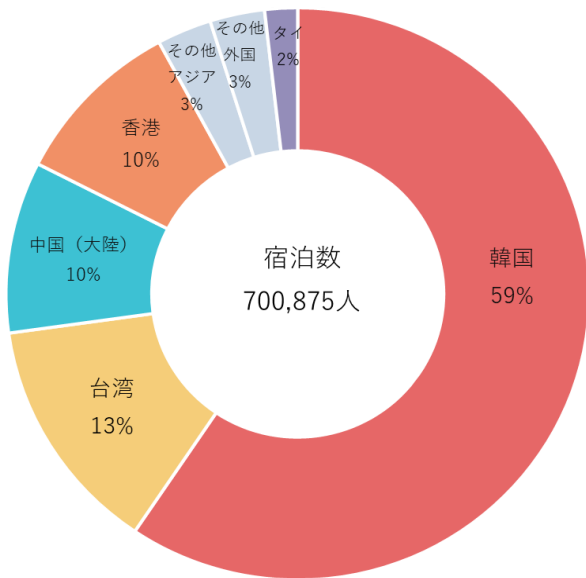

■平成30年4月～平成31年1月及び平成31年4月・令和元年5月～令和2年1月の【海外】発地別宿泊者数及びツーリズムおおいたHP【海外】

平成31年4月・令和元年5月～令和2年1月【海外】発地別宿泊者数及びツーリズムおおいたHP【海外】アクセス数

データ出典：大分県観光統計調査

データ出典：ツーリズムおおいたHPアクセス数

平成30年4月～平成31年1月【海外】発地別宿泊者数及びツーリズムおおいたHP【海外】アクセス数

データ出典：大分県観光統計調査

データ出典：ツーリズムおおいたHPアクセス数