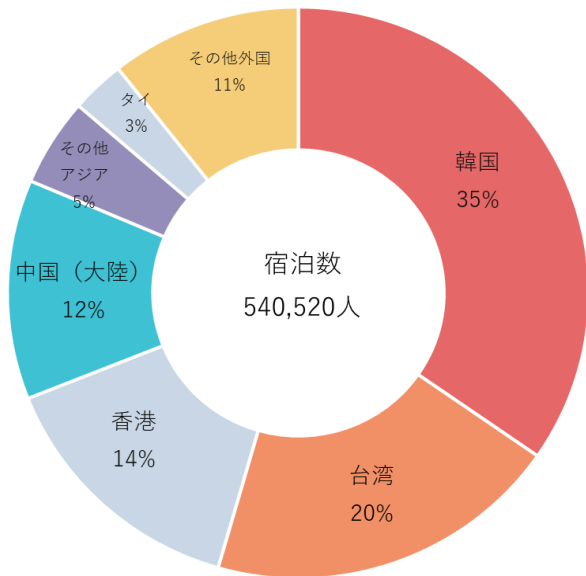

■平成30年4月～平成31年1月及び平成31年4月・令和元年5月～令和2年1月の【海外】発地別宿泊者数及びツーリズムおおいたHP【海外】

平成31年4月・令和元年5月～令和2年1月【海外】発地別宿泊者数及びツーリズムおおいたHP【海外】アクセス数

データ出典：大分県観光統計調査

データ出典：ツーリズムおおいたHPアクセス数

平成30年4月～平成31年1月【海外】発地別宿泊者数及びツーリズムおおいたHP【海外】アクセス数

データ出典：大分県観光統計調査

データ出典：ツーリズムおおいたHPアクセス数