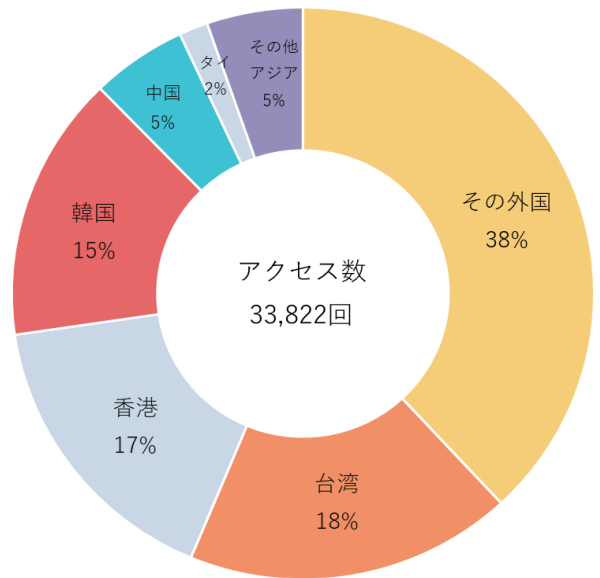

■平成30年4月～平成31年1月及び平成31年4月・令和元年5月～令和2年1月の【海外】発地別宿泊者数及びツーリズムおおいたHP【海外】

平成31年4月・令和元年5月～令和2年1月【海外】発地別宿泊者数及びツーリズムおおいたHP【海外】アクセス数

データ出典：大分県観光統計調査

データ出典：ツーリズムおおいたHPアクセス数

平成30年4月～平成31年1月【海外】発地別宿泊者数及びツーリズムおおいたHP【海外】アクセス数

データ出典：大分県観光統計調査

データ出典：ツーリズムおおいたHPアクセス数